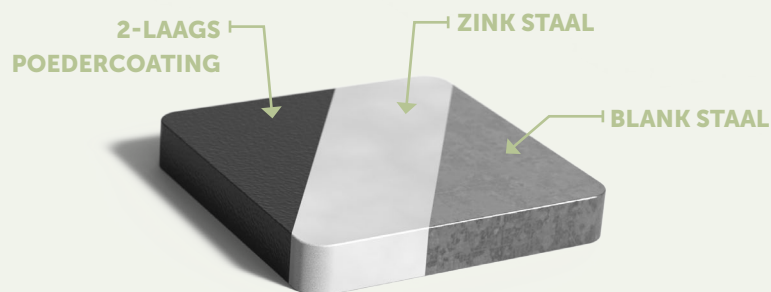

# Materiaal cortenstaal

De kleur van cortenstaal is oranjebruin en geeft de BAYOU een warme en krachtige uitstraling. Het vormt zich door een natuurlijke roest laag. Een andere naam voor cortenstaal is weervast staal: weersomstandigheden hebben namelijk positieve invloed op het materiaal.

Cortenstaal is een metaallegering bestaande uit ijzer, waaraan koper, fosfor, silicium, nikkel en chroom zijn toegevoegd. Bij blootstelling aan de buitenlucht wordt het materiaal bedekt met een beschermende roestlaag. Deze natuurlijke roestlaag vormt de bescherming tegen verdere corrosie. Hierdoor hebben producten van cortenstaal een lange levensduur.

## SPECIFICATIES

- 5 jaar garantie (pomp 2 jaar – LED verlichting 1 jaar).
- Inclusief pomp, fontein en LED verlichting.
- De BAYOU is slijtvast, weervast en duurzaam.
- Producten worden ongeroest aangeleverd. Het roestproduct van cortenstaal duurt ongeveer 4-5 maanden, afhankelijk van de weersomstandigheden.

# Materiaal gecoat staal

De BAYOU van gecoat staal past in iedere tuin door het moderne ontwerp. Dit waterelement is corrosiebestendig. Daarnaast is gecoat staal duurzaam en sterk.

Nadat de gecoat stalen BAYOU is geproduceerd, krijgt de deze een aantal nabewerkingen. Zo wordt het materiaal opgeruwd voor betere hechtingen van de poedercoating. Deze wordt aangebracht met een sterk hechtende grondlaag. Als laatste wordt het product bewerkt met een harde toplaag Qualicoat klasse 2. Deze lagen zorgen ervoor dat de BAYOU van zeer goede kwaliteit is en krasvast.