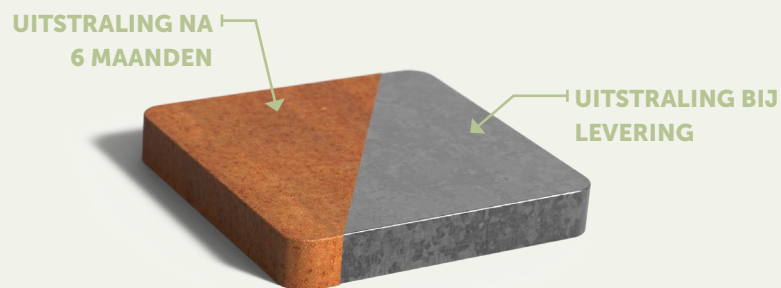

# ADEZZ

DESIGN TO GROW

**BAYOU**

# BAYOU

Breng je tuin tot leven met de BAYOU. Dit waterelement geeft een bijzonder en gezellige sfeer. Waarbij het water rustig over de rand kabbelt. Met zijn ronde vormen ziet het design er niet alleen mooi en elegant uit, maar zorgt ook voor rust in de tuin. Met het licht in de watertafel geniet je ook 's avonds van een prachtige decoratie in je tuin.

# Materiaal cortenstaal

De kleur van cortenstaal is oranjebruin en geeft de BAYOU een warme en krachtige uitstraling. Het vormt zich door een natuurlijke roest laag. Een andere naam voor cortenstaal is weervast staal: weersomstandigheden hebben namelijk positieve invloed op het materiaal.

Cortenstaal is een metaallegering bestaande uit ijzer, waaraan koper, fosfor, silicium, nikkel en chroom zijn toegevoegd. Bij blootstelling aan de buitenlucht wordt het materiaal bedekt met een beschermende roestlaag. Deze natuurlijke roestlaag vormt de bescherming tegen verdere corrosie. Hierdoor hebben producten van cortenstaal een lange levensduur.